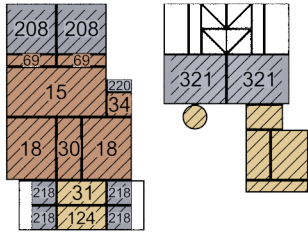

Das
Zauberschloß
des **Z**auberers
Eckkuharuto

RF 34 Lyck

Eckhard Fischer

2018

Herrn Vogel Haus 90

□□

10,75

58
66
58
58