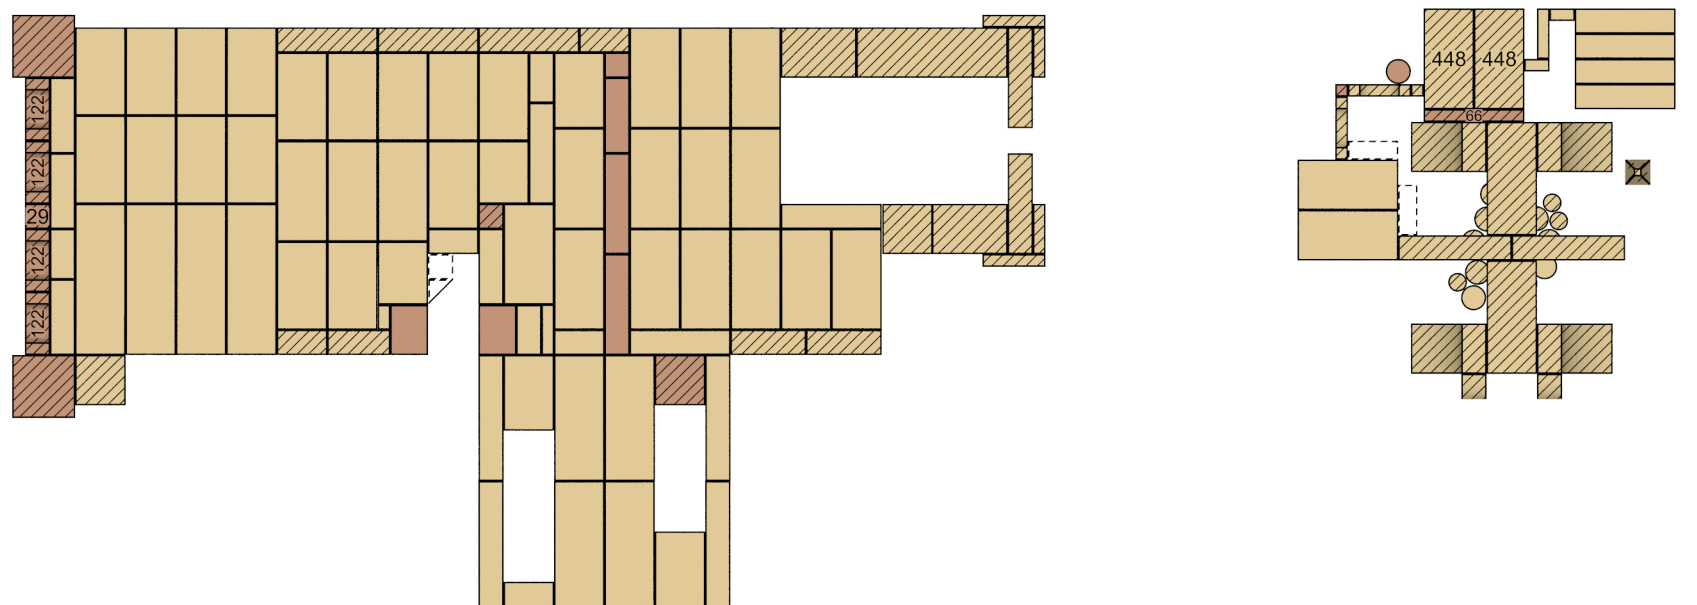

Das
Zauberschloß
des **Z**auberers
Eckkuharuto

RF 34 Lyck

Eckhard Fischer

2018

Herrn Vogel Haus 90

□□

10,75

58
66
58
58

11,75

12,75

13,25

13,75

14,25

15

15,25

Verbaute Steine