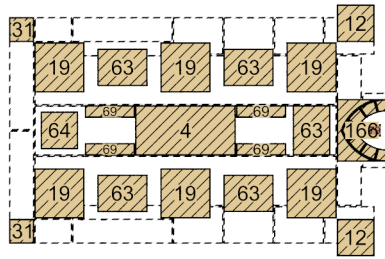

Das
Zauberschloß
des **Z**auberers
Eckkuharuto

RF 34 Lyck

Eckhard Fischer

2018

Herrn Vogel Haus 90

□□

10,75

58
66
58
58

11,75

12,75

13,25

13,75

14,25

15

15,25

Verbaute Steine