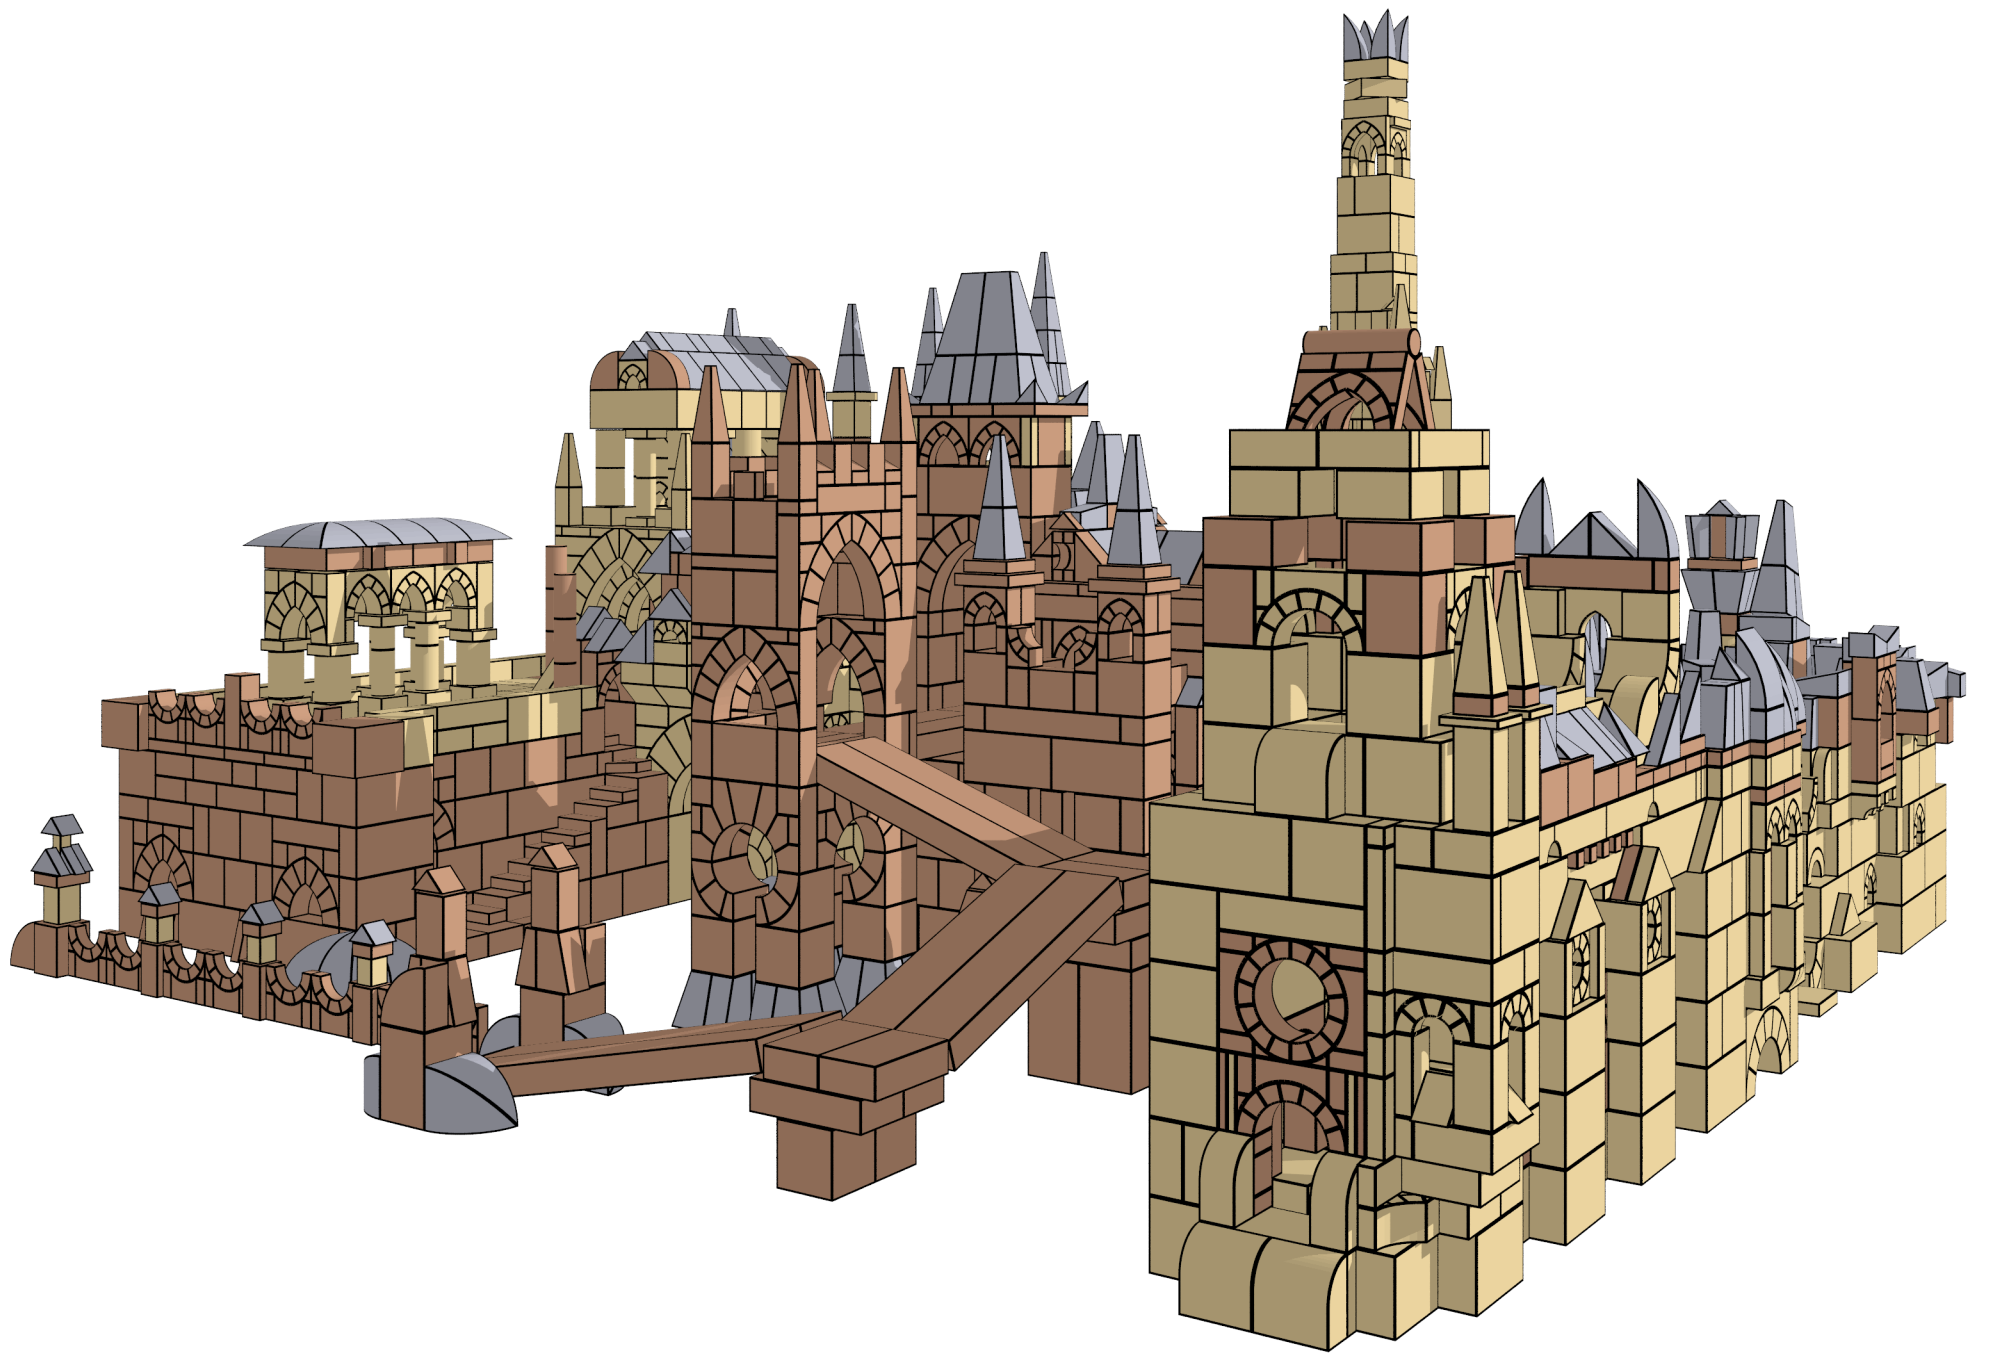

Das
Zauberschloß
des **Z**auberers
Eckkuharuto

RF 34 Lyck

Eckhard Fischer

2018

Herrn Vogel Haus 90

□□

10,75

58
66
58
58

11,75

12,75

13,25

13,75

14,25

15

15,25

Verbaute Steine