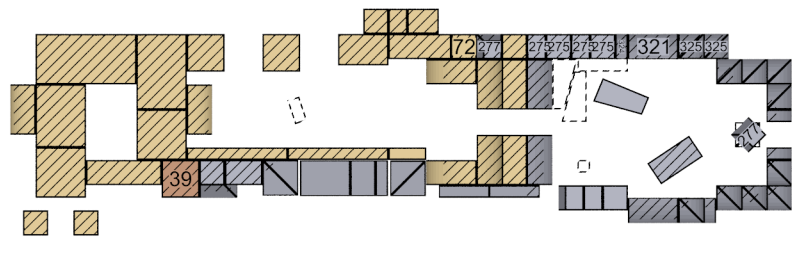

Das
Zauberschloß
des **Z**auberers
Eckkuharuto

RF 34 Lyck

Eckhard Fischer

2018

Herrn Vogel Haus 90

□□

10,75

58
66
58
58

11,75

12,75

13,25

13,75

14,25

15

15,25

Verbaute Steine