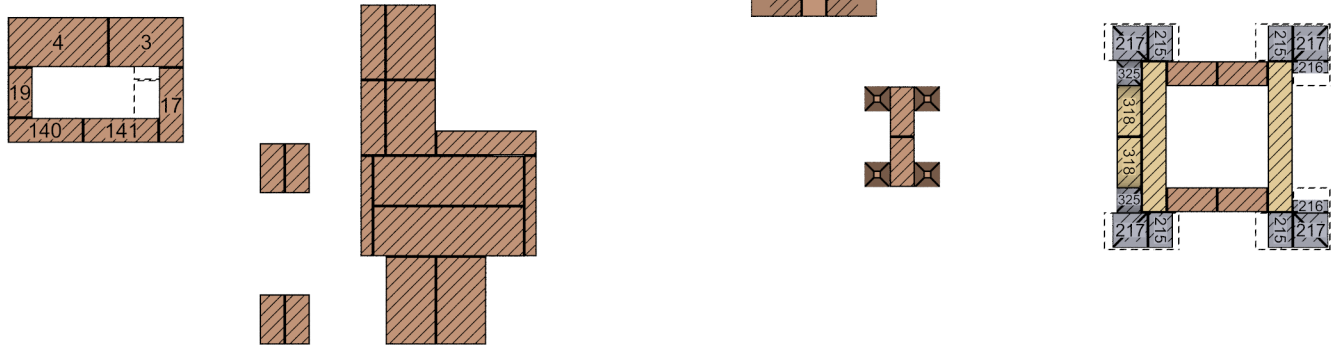

Das
Zauberschloß
des **Z**auberers
Eckkuharuto

RF 34 Lyck

Eckhard Fischer

2018

Herrn Vogel Haus 90

□□

10,75

58
66
58
58