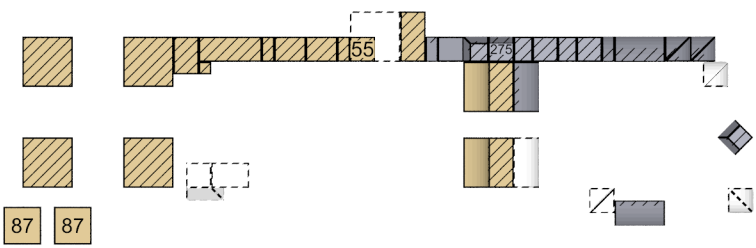

Das
Zauberschloß
des **Z**auberers
Eckkuharuto

RF 34 Lyck

Eckhard Fischer

2018

Herrn Vogel Haus 90

□□

10,75

58
66
58
58

11,75

12,75

13,25

13,75

14,25

15

15,25

Verbaute Steine