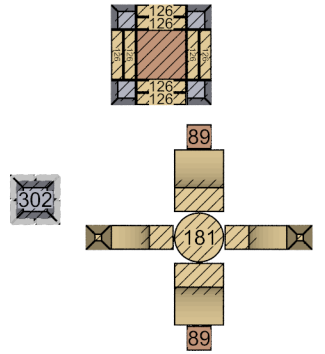

Das
Zauberschloß
des **Z**auberers
Eckkuharuto

RF 34 Lyck

Eckhard Fischer

2018

Herrn Vogel Haus 90

□□

10,75

58
66
58
58

11,75

12,75

13,25

13,75

14,25

15

15,25

Verbaute Steine