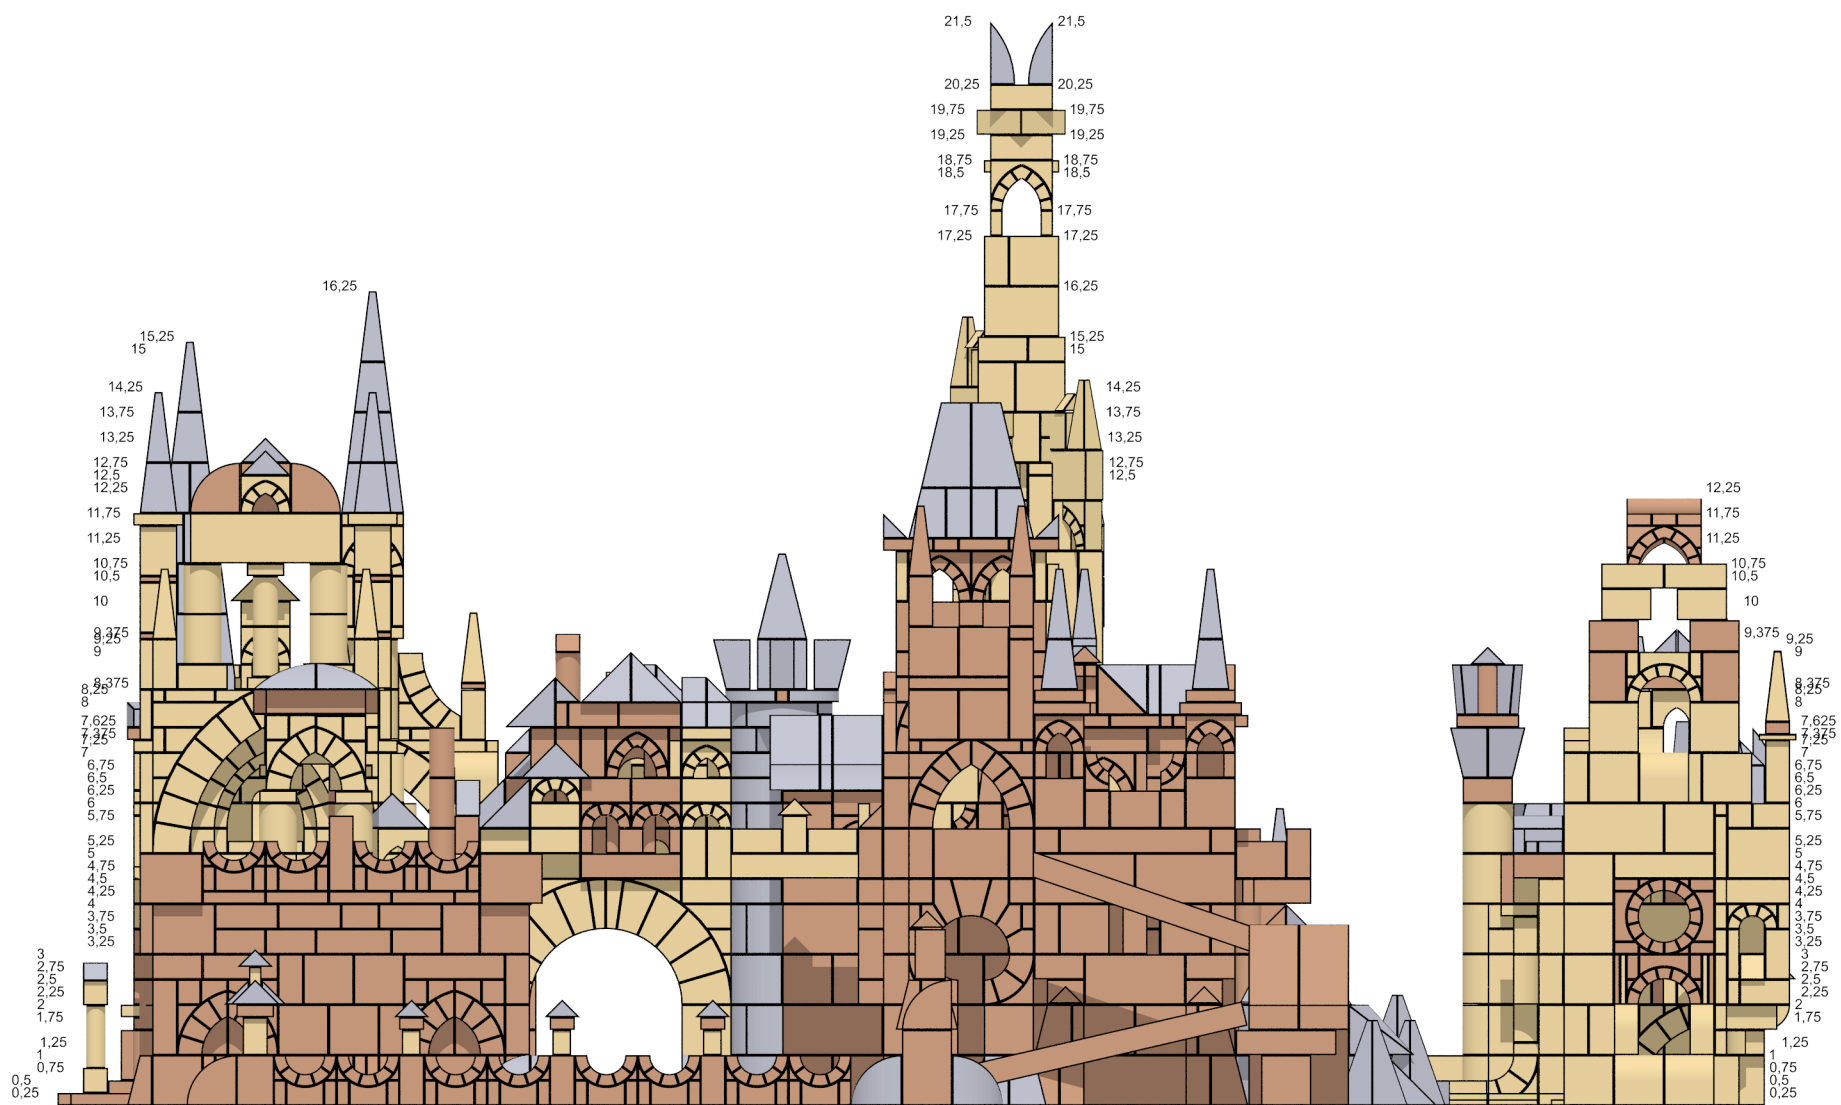

Das
Zauberschloß
des **Z**auberers
Eckkuharuto

RF 34 Lyck

Eckhard Fischer

2018

Herrn Vogel Haus 90

□□

10,75

58
66
58
58

11,75

12,75

13,25

13,75

14,25

15

15,25

Verbaute Steine