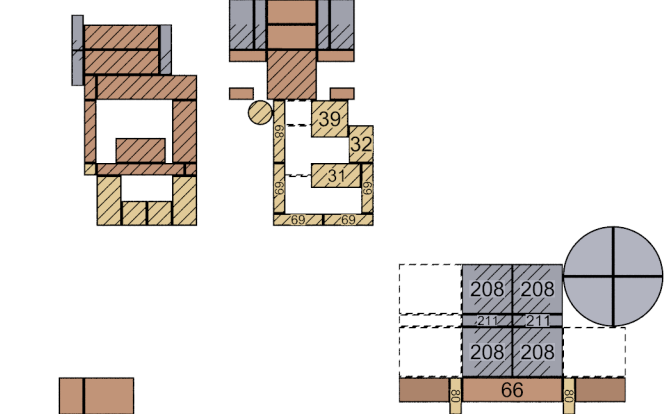

Das
Zauberschloß
des **Z**auberers
Eckkuharuto

RF 34 Lyck

Eckhard Fischer

2018

Herrn Vogel Haus 90

□□

10,75

58
66
58
58

11,75

12,75

13,25

13,75

14,25

15

15,25

Verbaute Steine