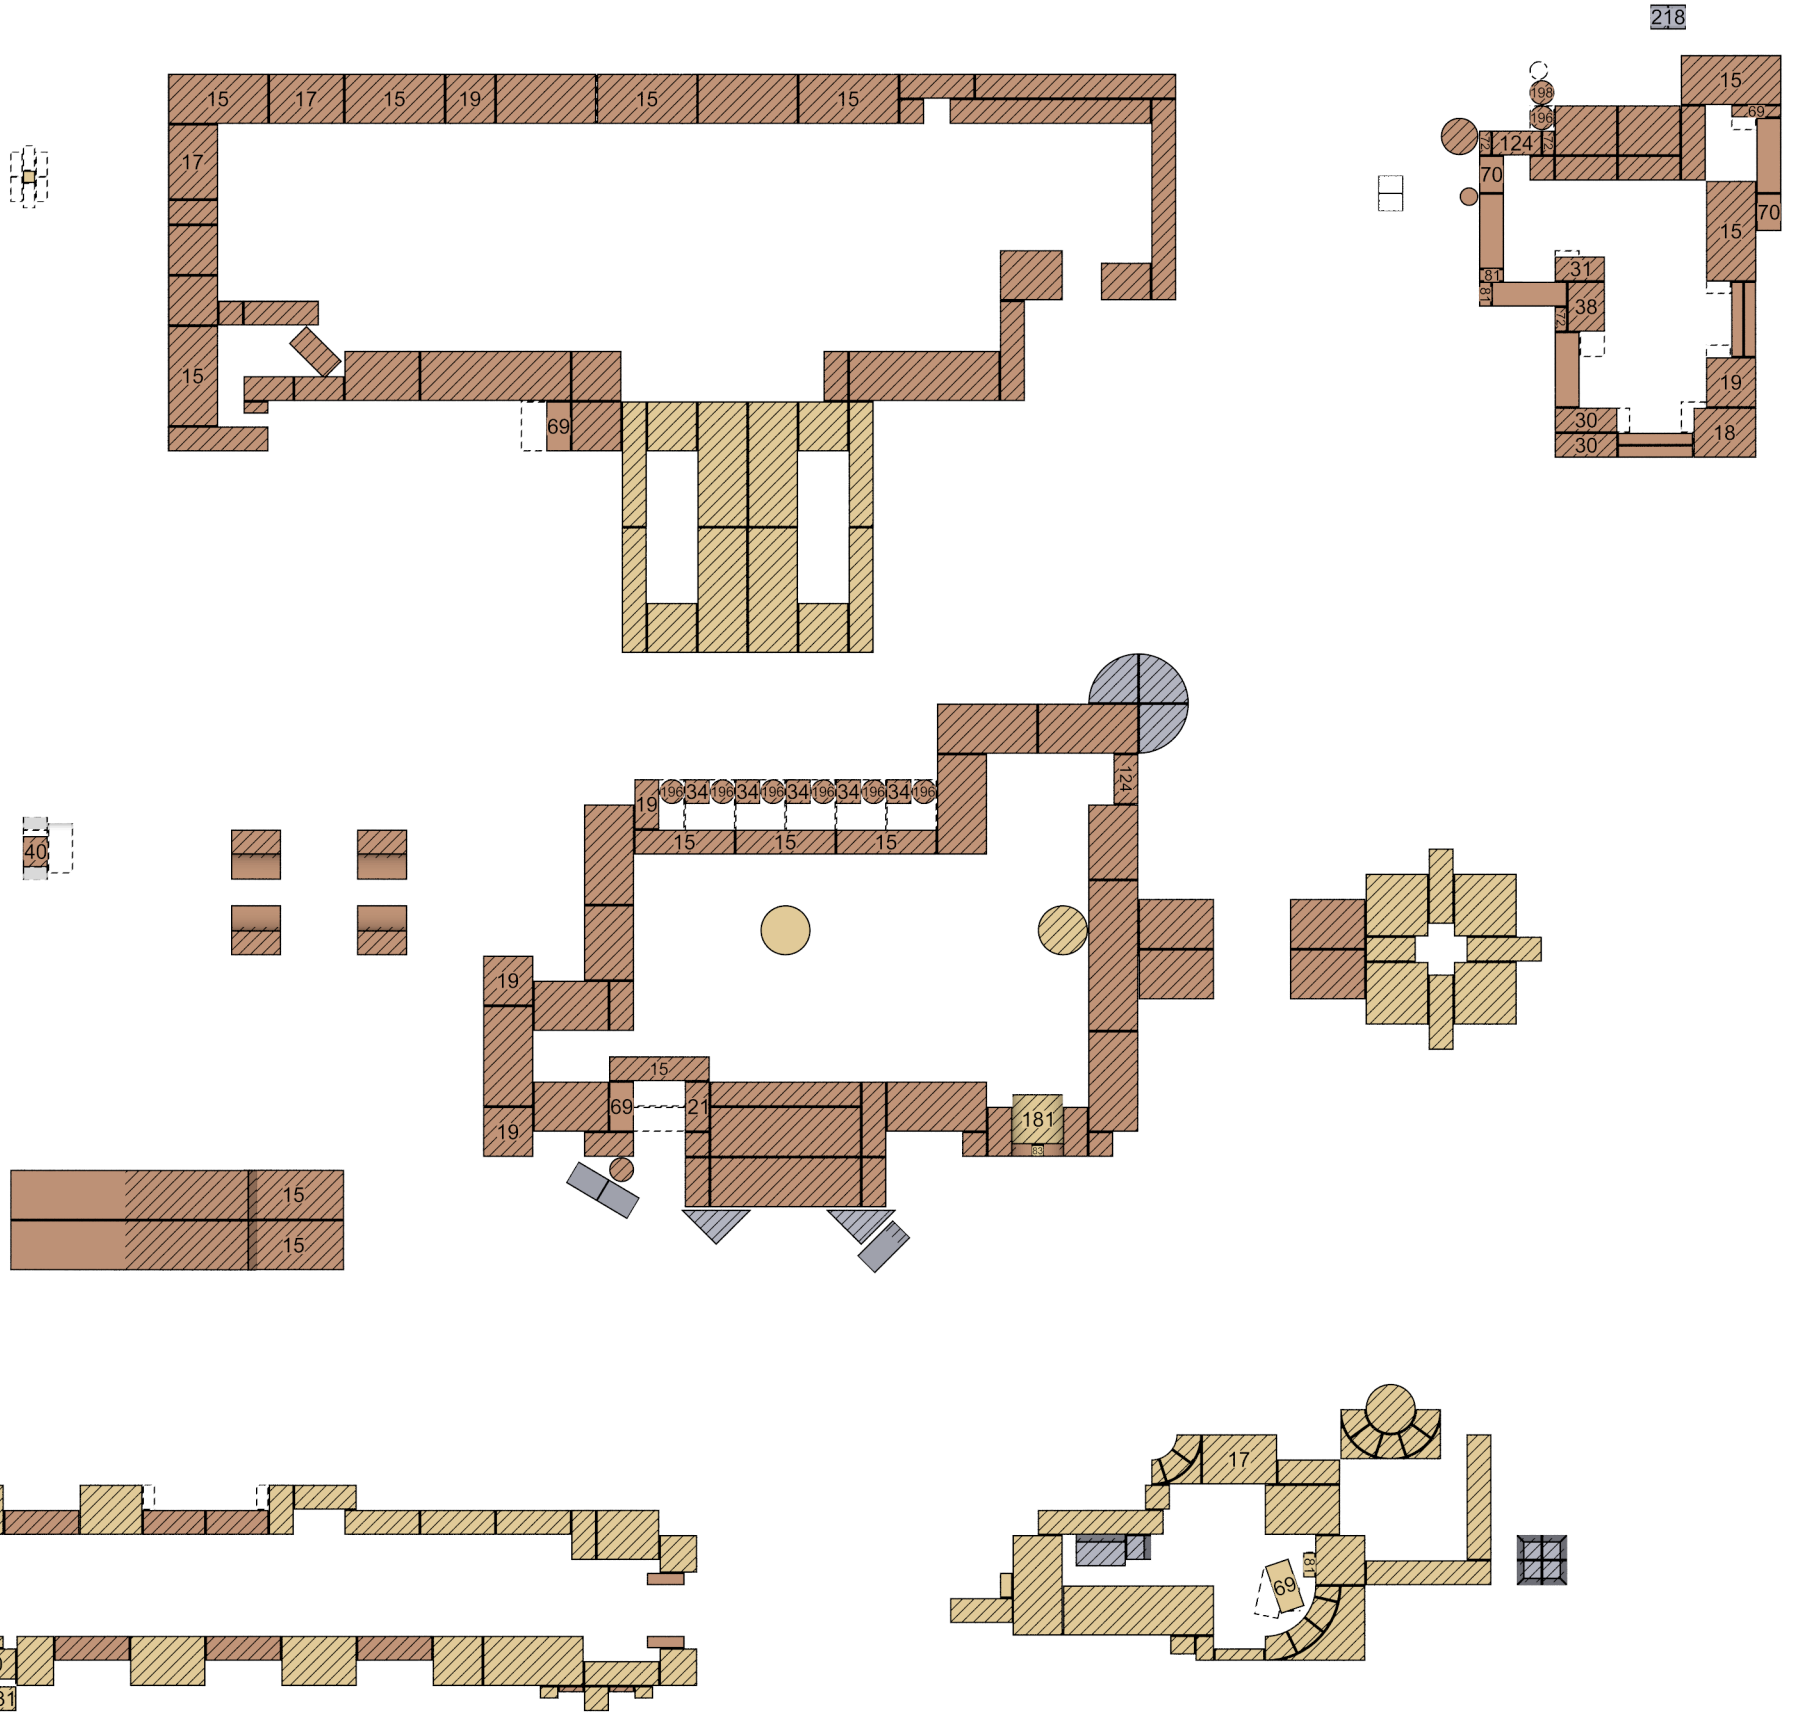

Das
Zauberschloß
des **Z**auberers
Eckkuharuto

RF 34 Lyck

Eckhard Fischer

2018

Herrn Vogel Haus 90

□□

10,75

58
66
58
58

11,75

12,75

13,25

13,75

14,25

15

15,25

Verbaute Steine