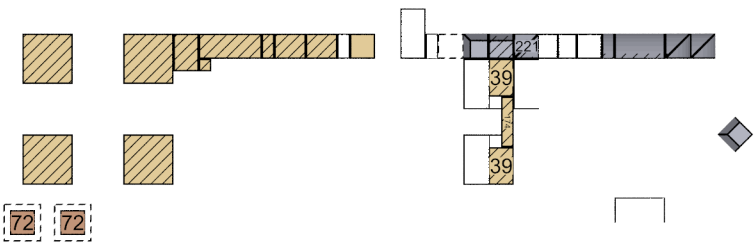

Das
Zauberschloß
des **Z**auberers
Eckkuharuto

RF 34 Lyck

Eckhard Fischer

2018

Herrn Vogel Haus 90

□□

10,75

58
66
58
58

11,75

12,75

13,25

13,75

14,25

15

15,25

Verbaute Steine