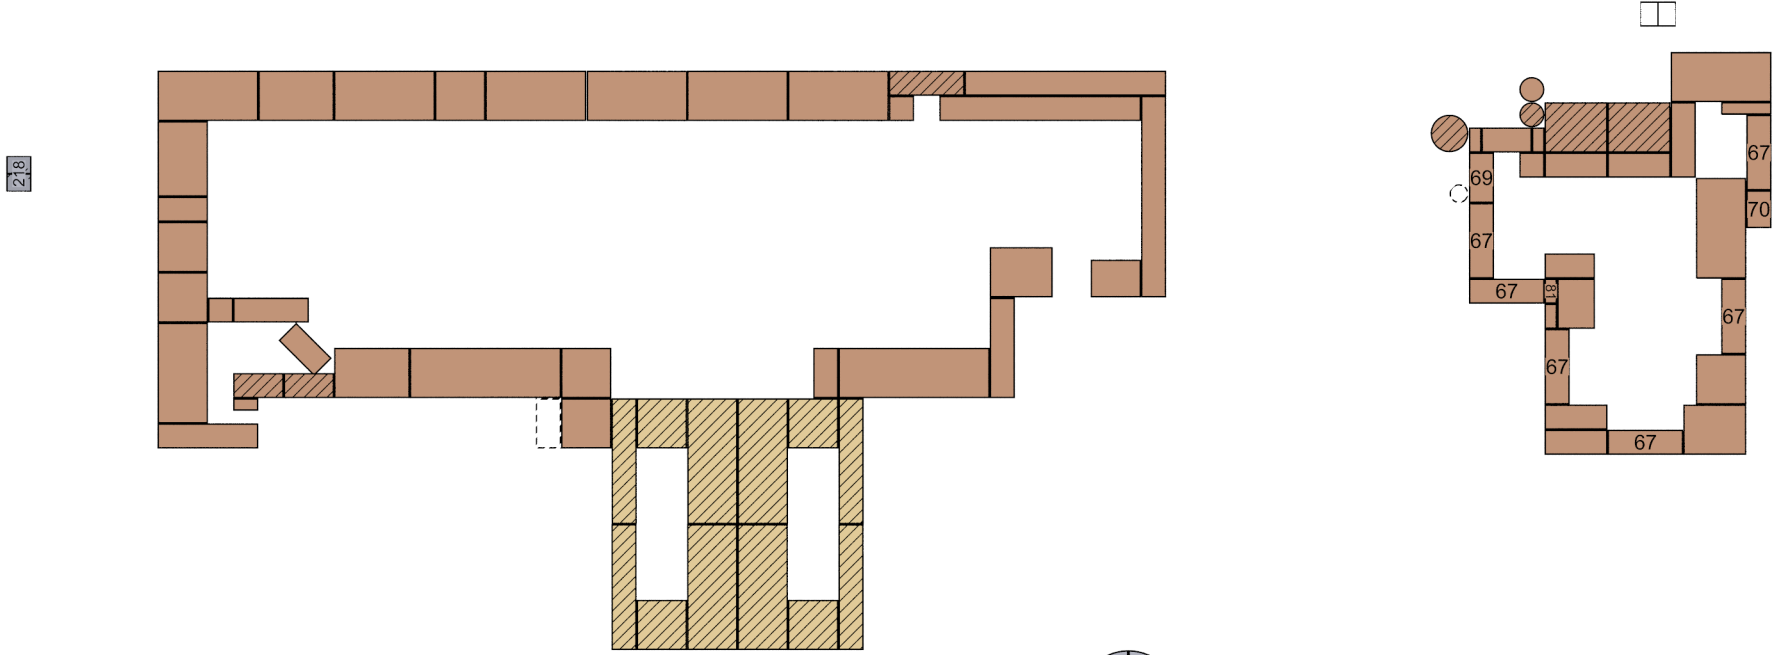

Das
Zauberschloß
des **Z**auberers
Eckkuharuto

RF 34 Lyck

Eckhard Fischer

2018

Herrn Vogel Haus 90

□□

10,75

58
66
58
58

11,75

12,75

13,25

13,75

14,25

15

15,25

Verbaute Steine