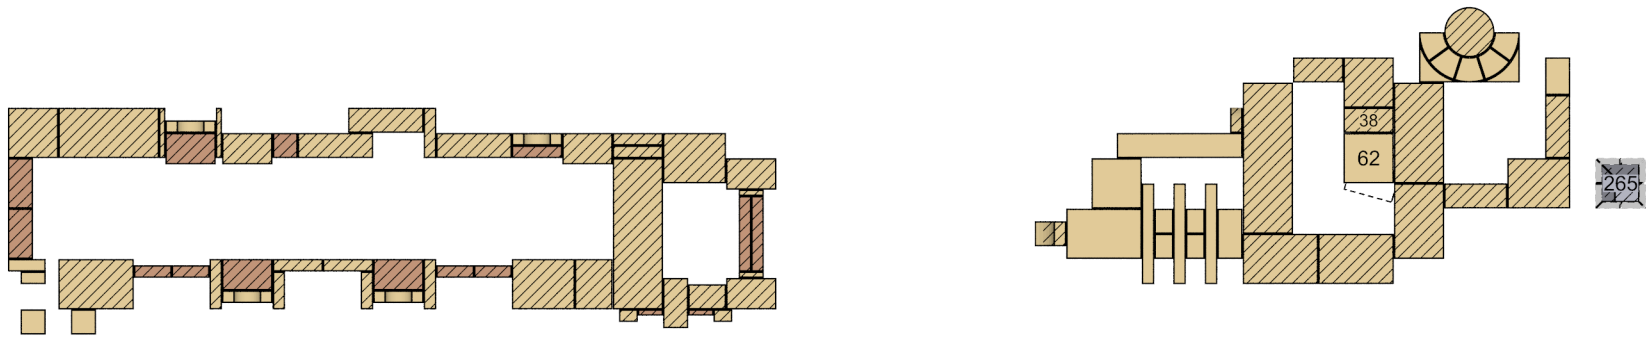

Das
Zauberschloß
des **Z**auberers
Eckkuharuto

RF 34 Lyck

Eckhard Fischer

2018

Herrn Vogel Haus 90

□□

10,75

58
66
58
58

11,75

12,75

13,25

13,75

14,25

15

15,25

Verbaute Steine