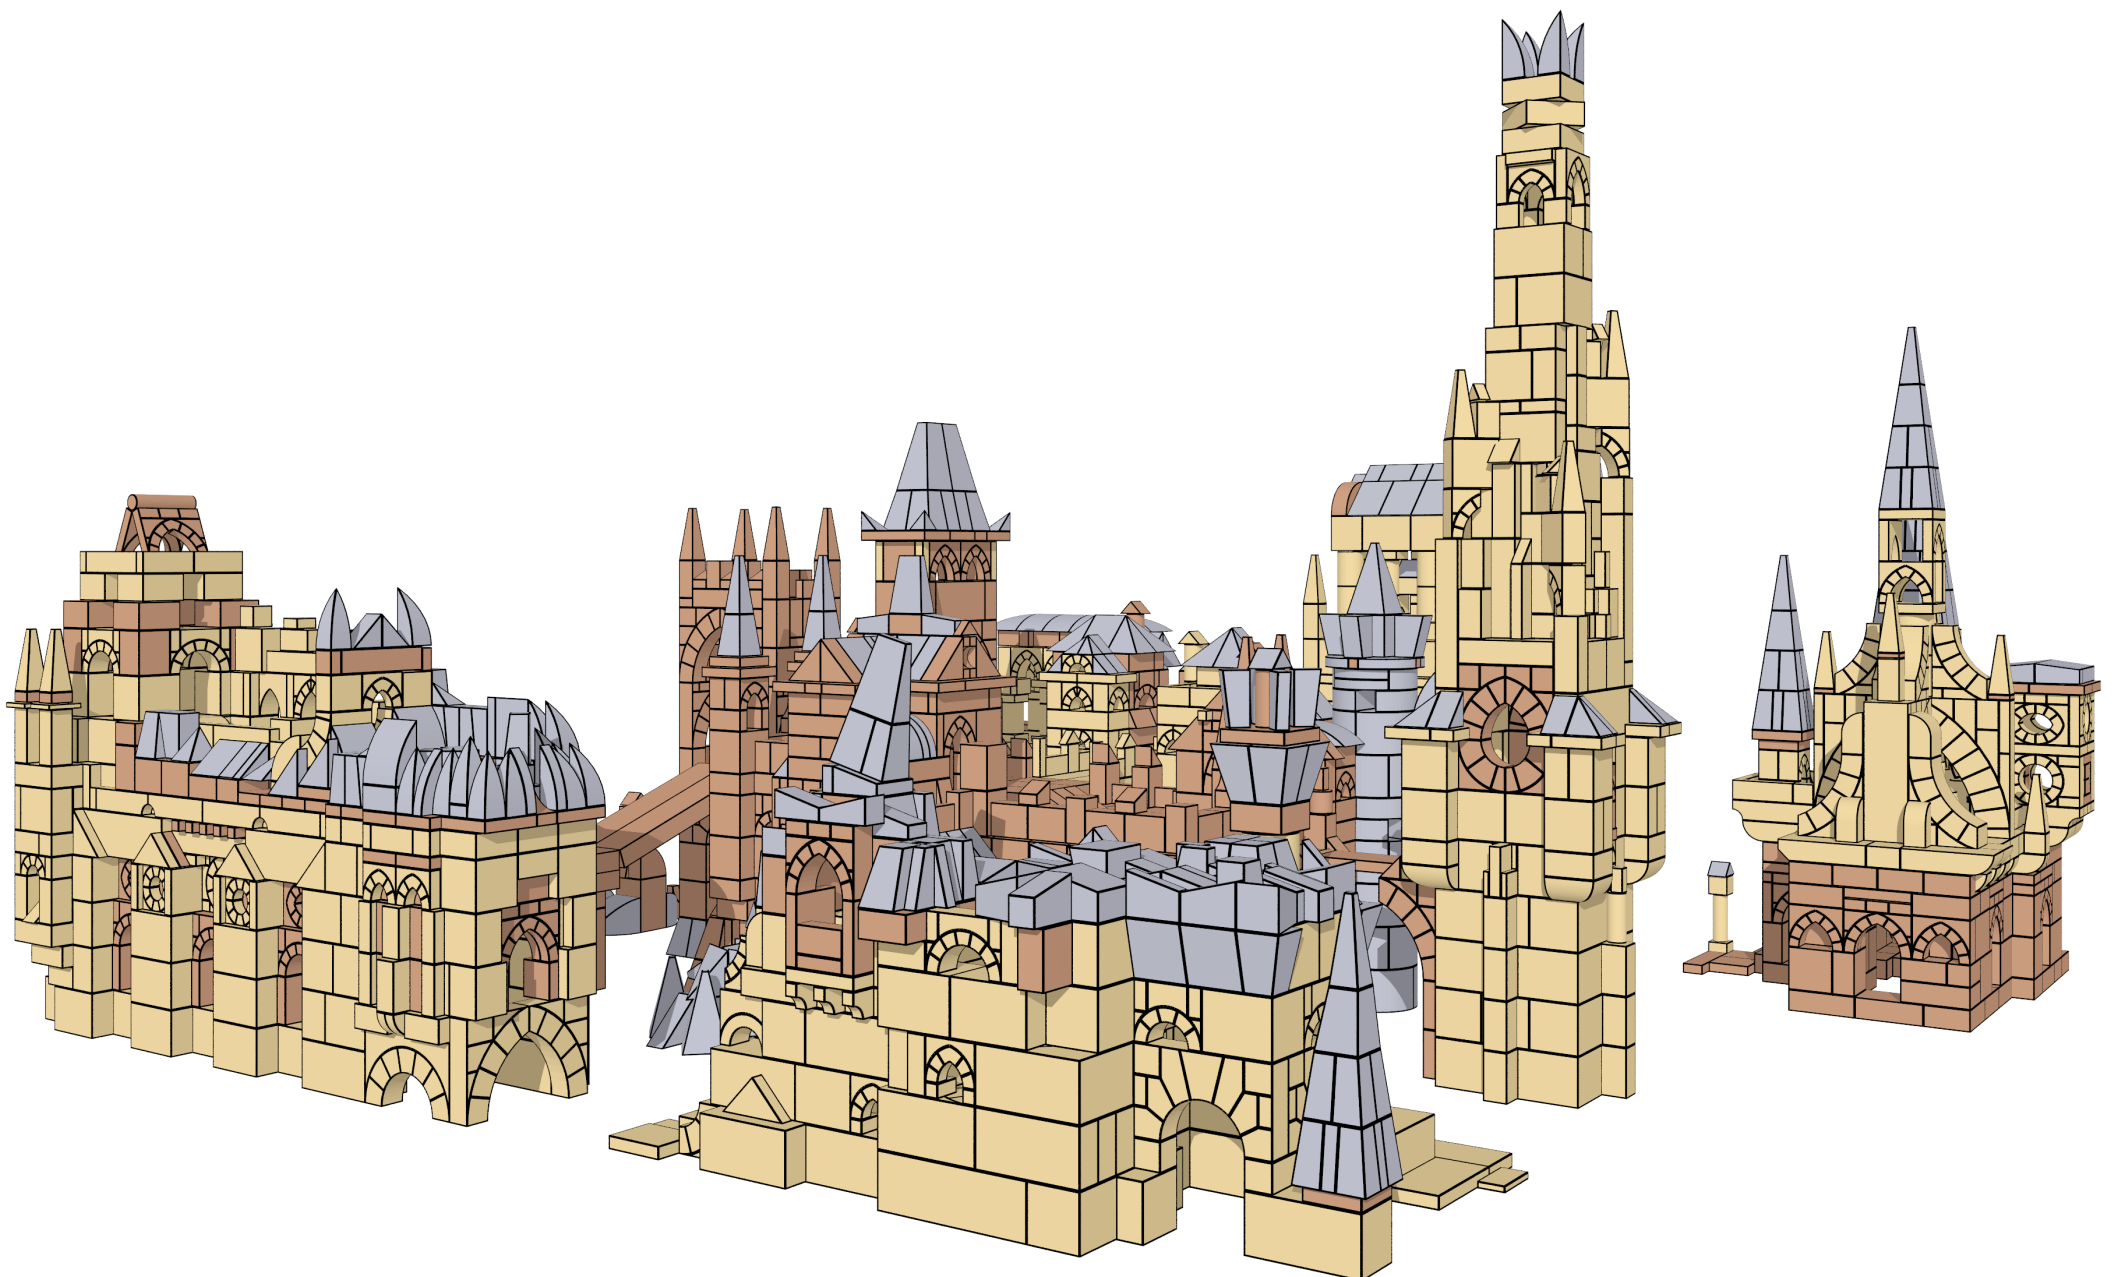

Das
Zauberschloß
des **Z**auberers
Eckkuharuto

RF 34 Lyck

Eckhard Fischer

2018

Herrn Vogel Haus 90

□□

10,75

58
66
58
58

11,75

12,75

13,25

13,75

14,25

15

15,25

Verbaute Steine