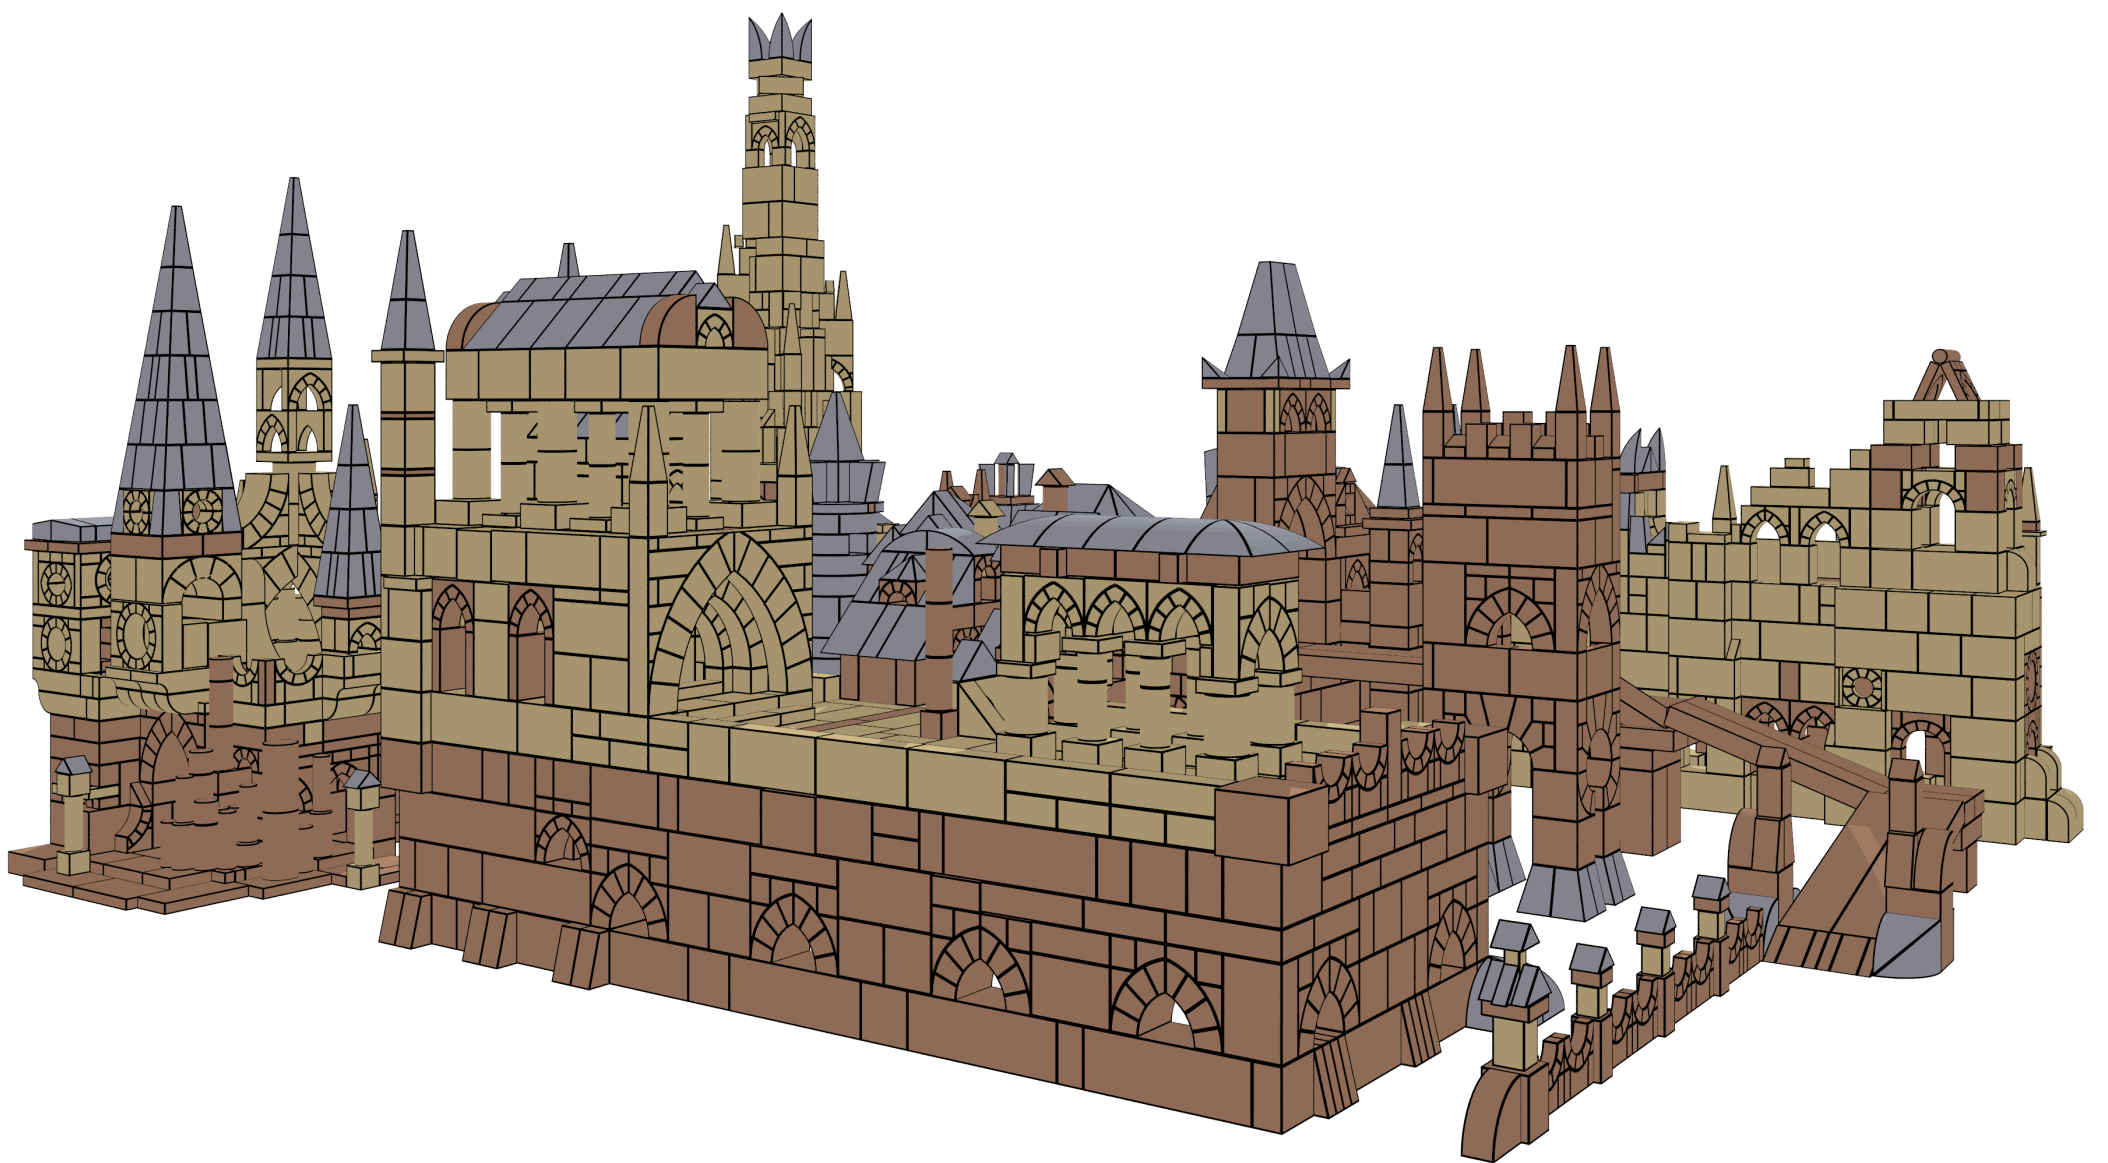

Das
Zauberschloß
des **Z**auberers
Eckkuharuto

RF 34 Lyck

Eckhard Fischer

2018

Herrn Vogel Haus 90

□□

10,75

58
66
58
58

11,75

12,75

13,25

13,75

14,25

15

15,25

Verbaute Steine