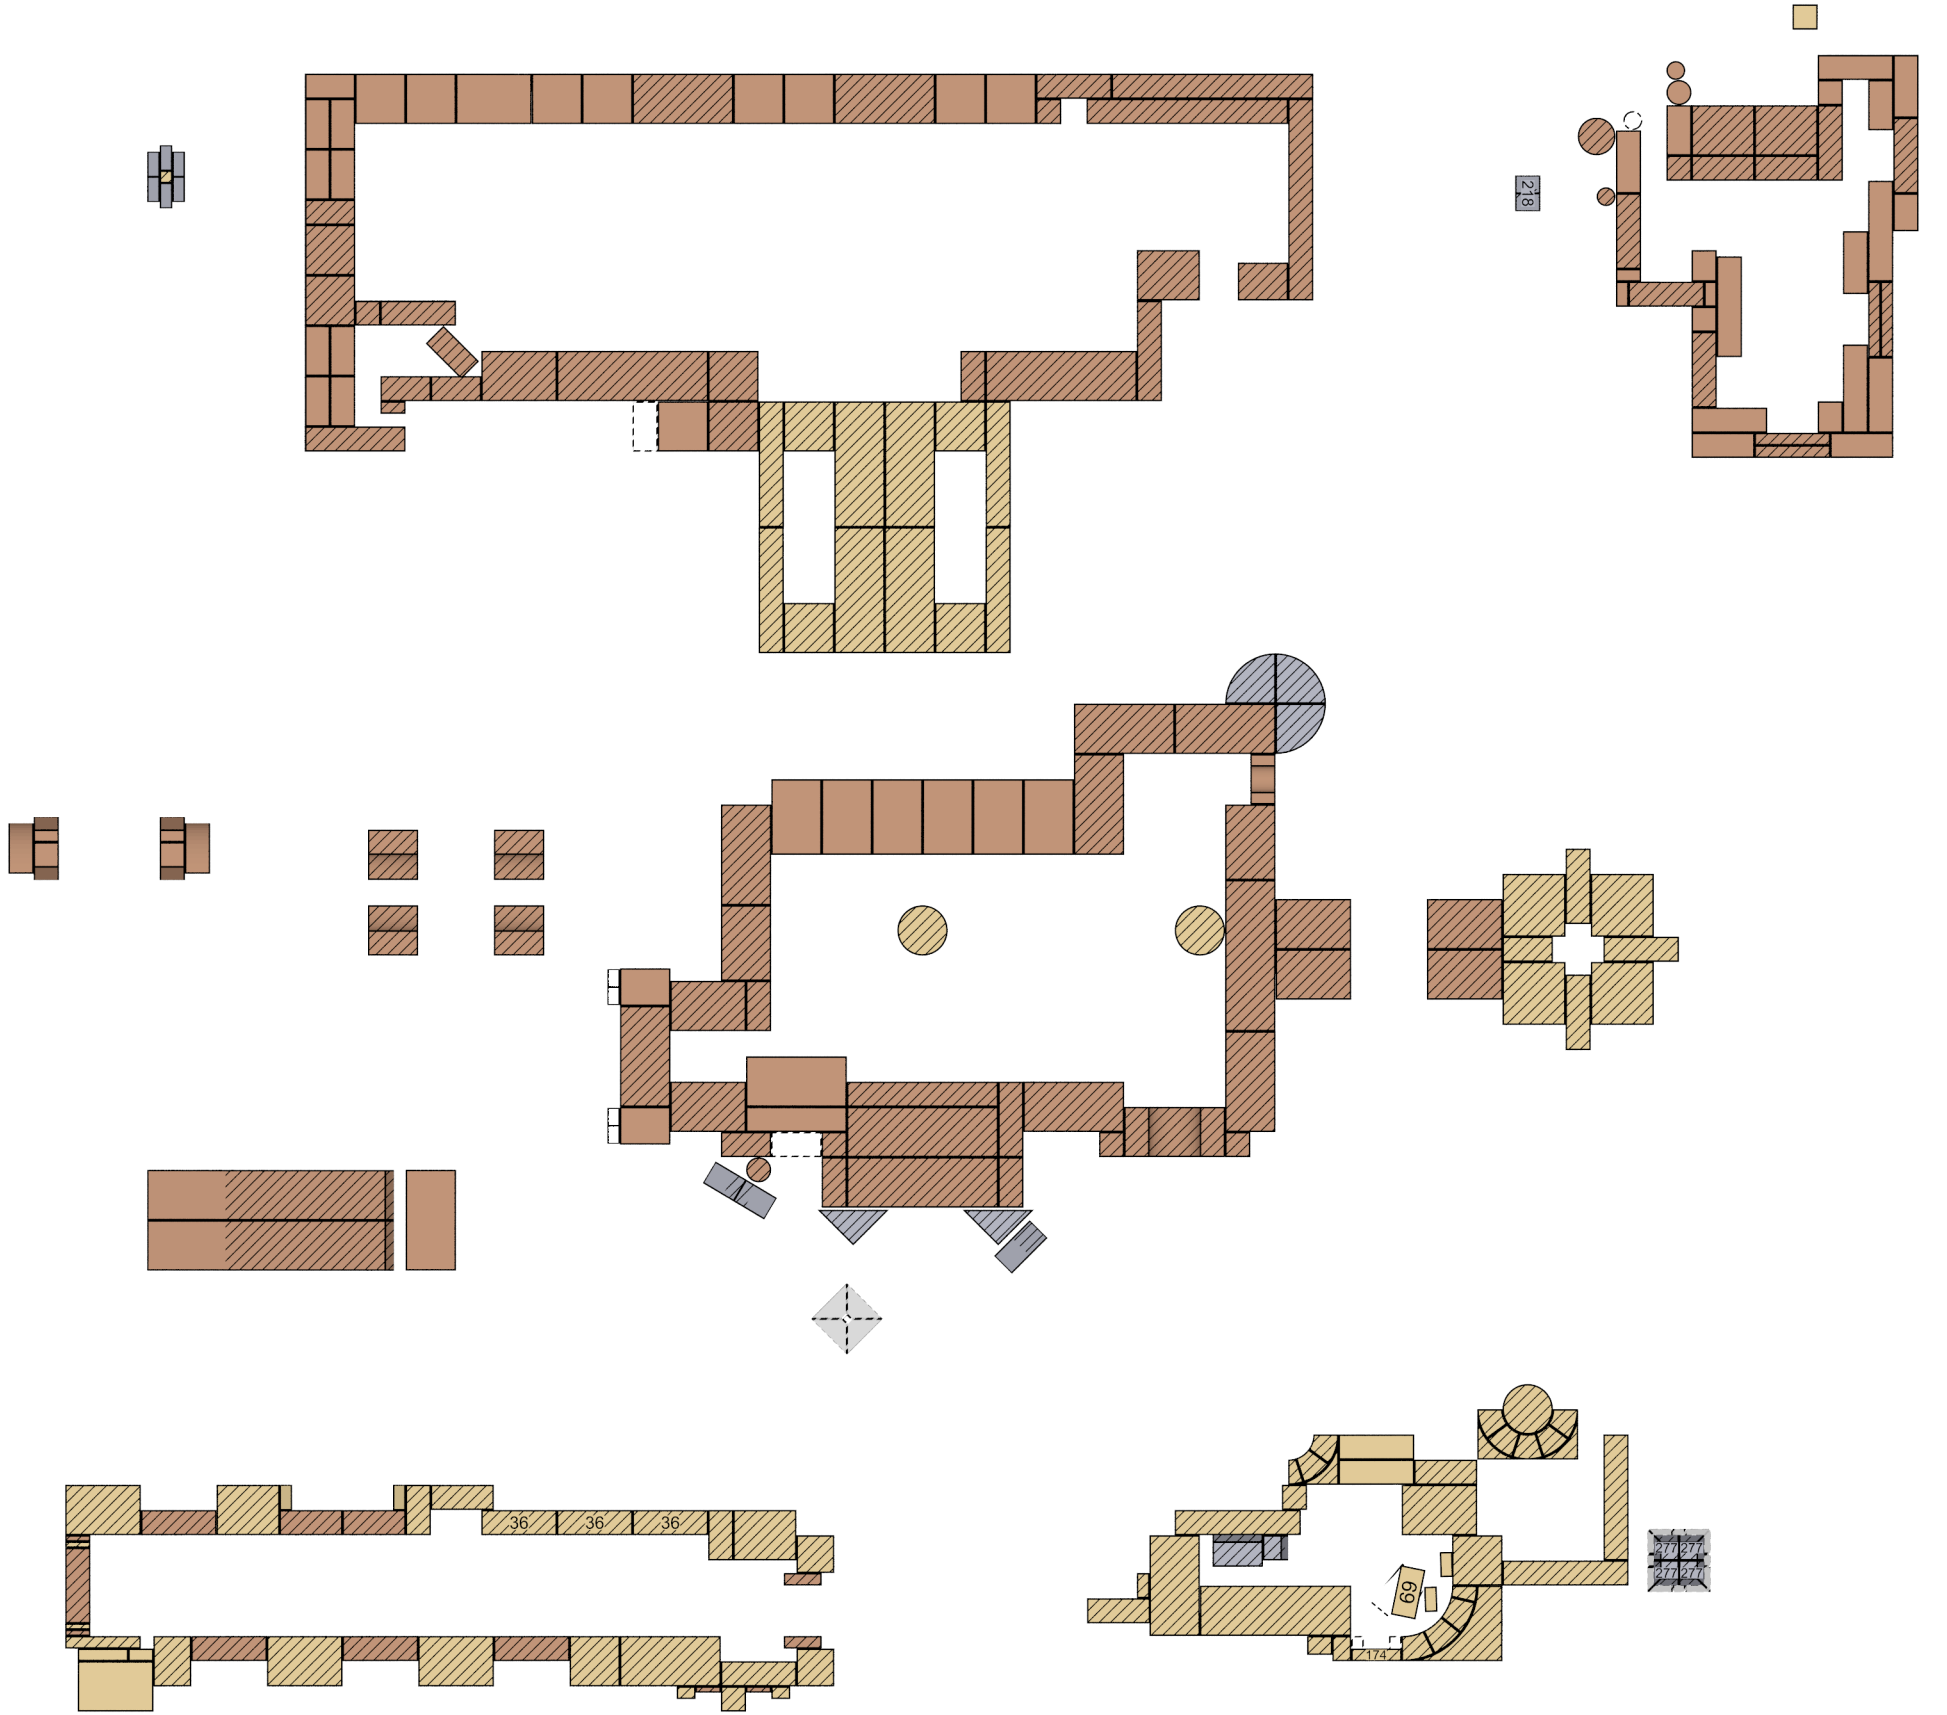

Das
Zauberschloß
des **Z**auberers
Eckkuharuto

RF 34 Lyck

Eckhard Fischer

2018

Herrn Vogel Haus 90

□□

10,75

58
66
58
58

11,75

12,75

13,25

13,75

14,25

15

15,25

Verbaute Steine