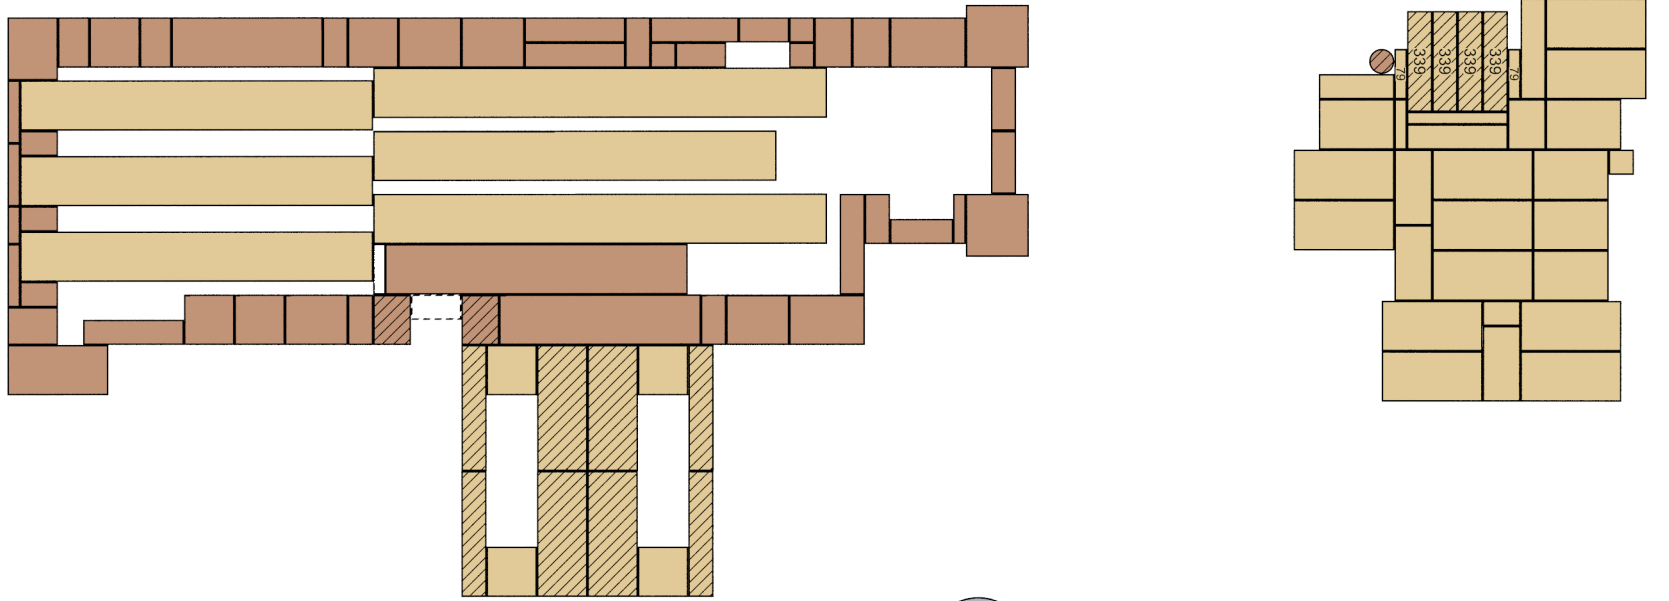

Das
Zauberschloß
des **Z**auberers
Eckkuharuto

RF 34 Lyck

Eckhard Fischer

2018

Herrn Vogel Haus 90

□□

10,75

58
66
58
58

11,75

12,75

13,25

13,75

14,25

15

15,25

Verbaute Steine