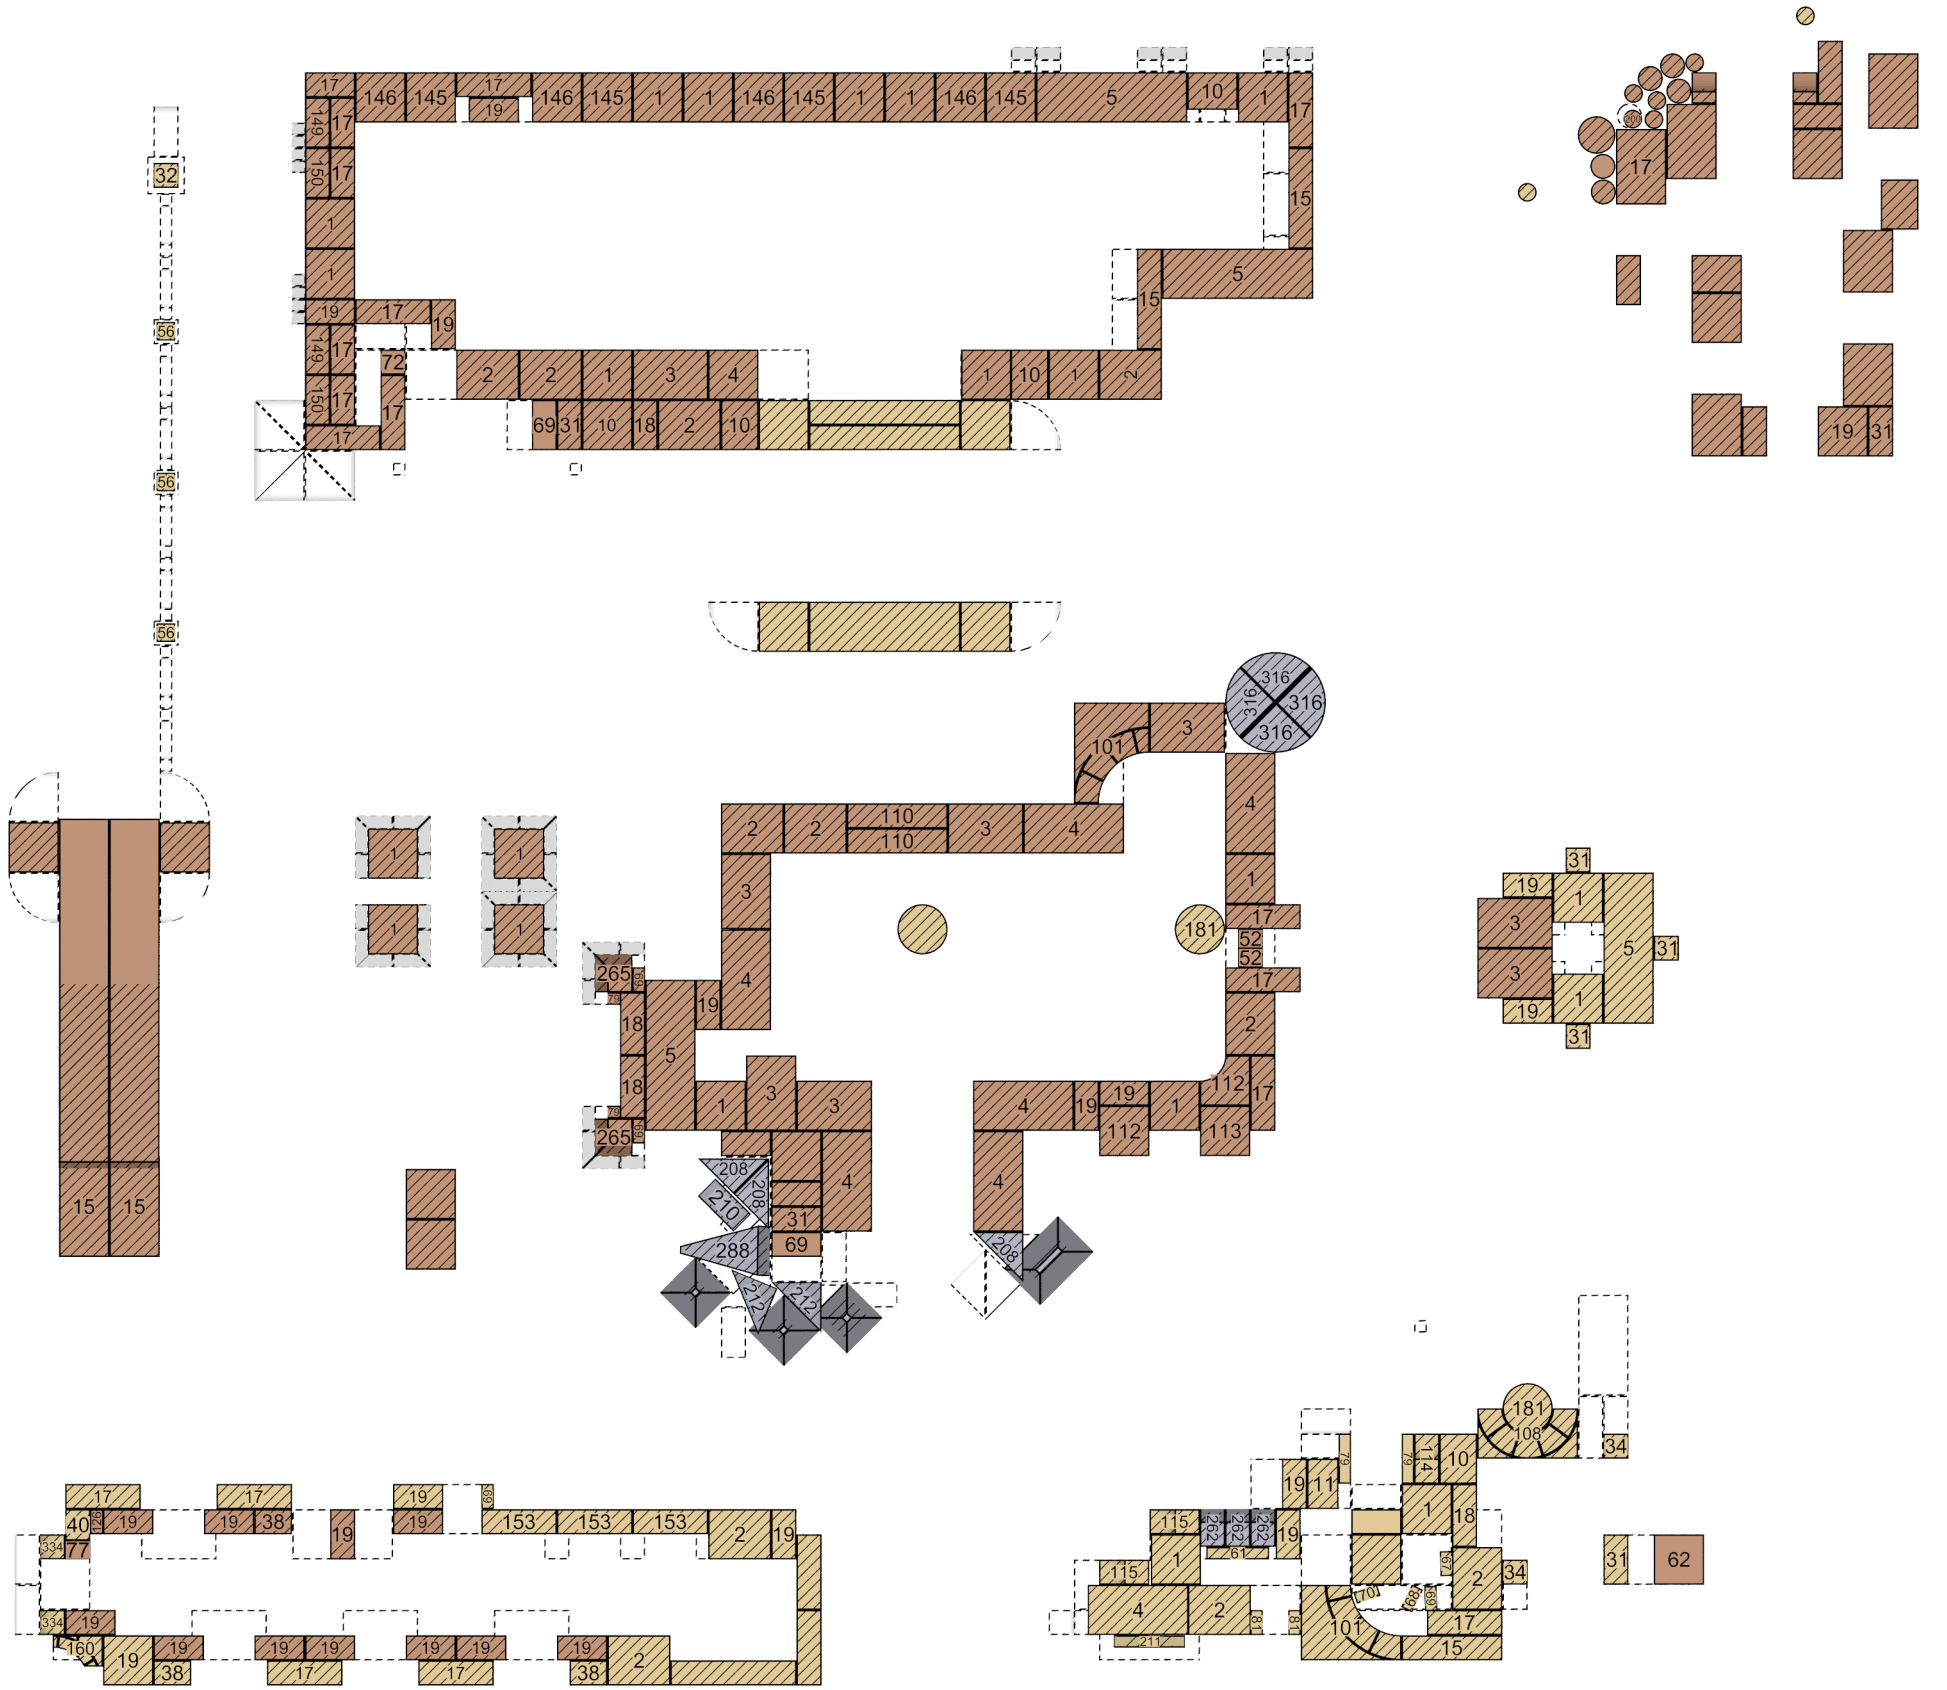

Das
Zauberschloß
des **Z**auberers
Eckkuharuto

RF 34 Lyck

Eckhard Fischer

2018

Herrn Vogel Haus 90

□□

10,75

58
66
58
58

11,75

12,75

13,25

13,75

14,25

15

15,25

Verbaute Steine