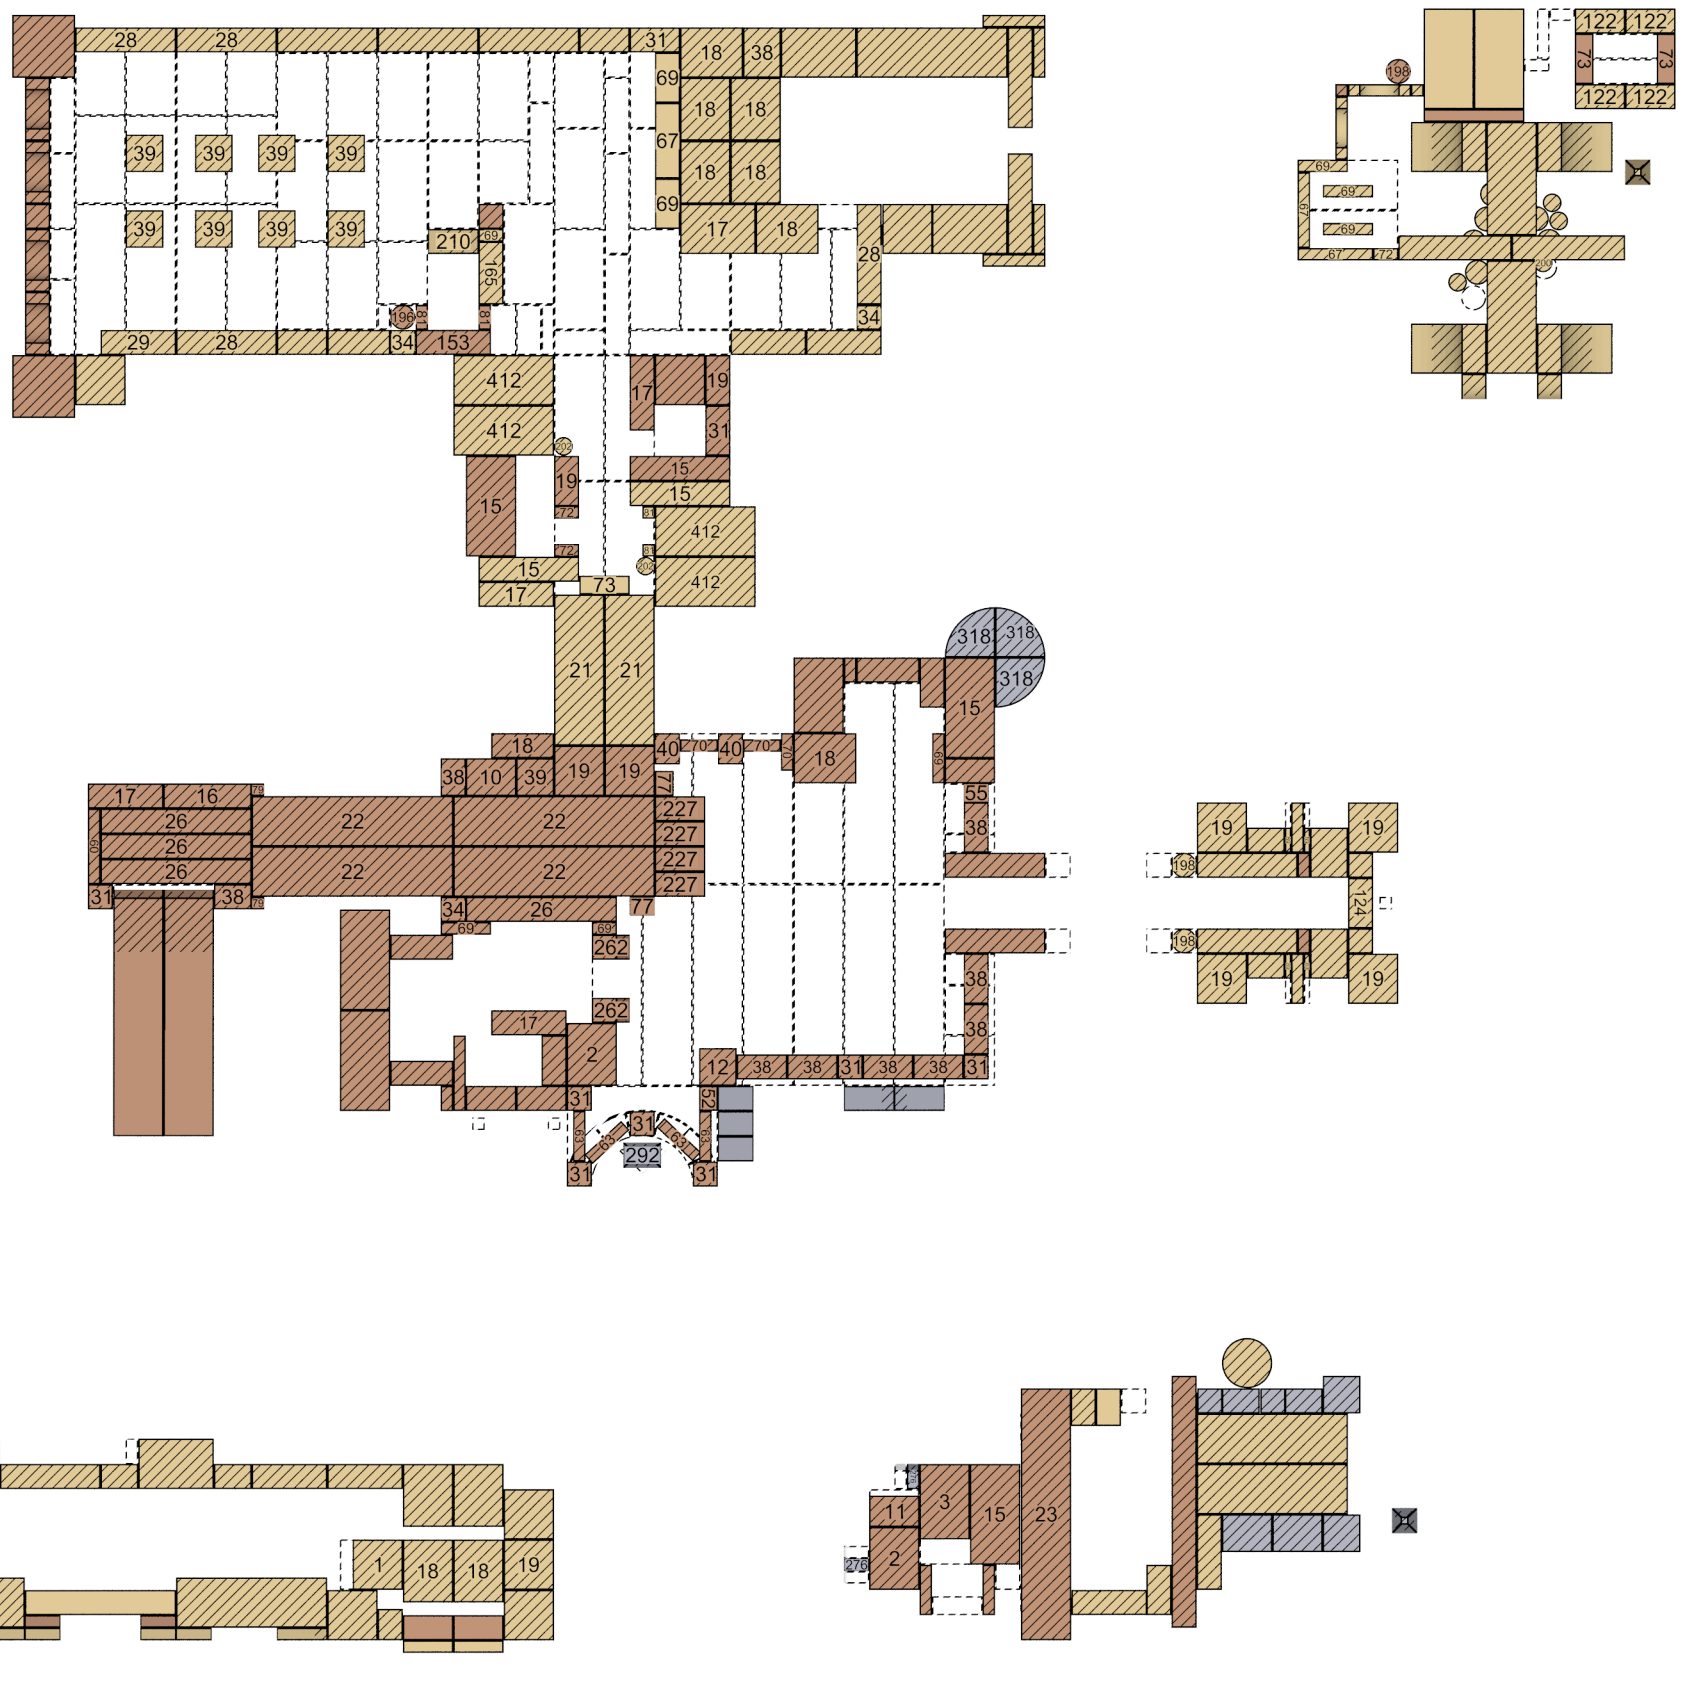

Das
Zauberschloß
des **Z**auberers
Eckkuharuto

RF 34 Lyck

Eckhard Fischer

2018

Herrn Vogel Haus 90

□□

10,75

58
66
58
58

11,75

12,75

13,25

13,75

14,25

15

15,25

Verbaute Steine