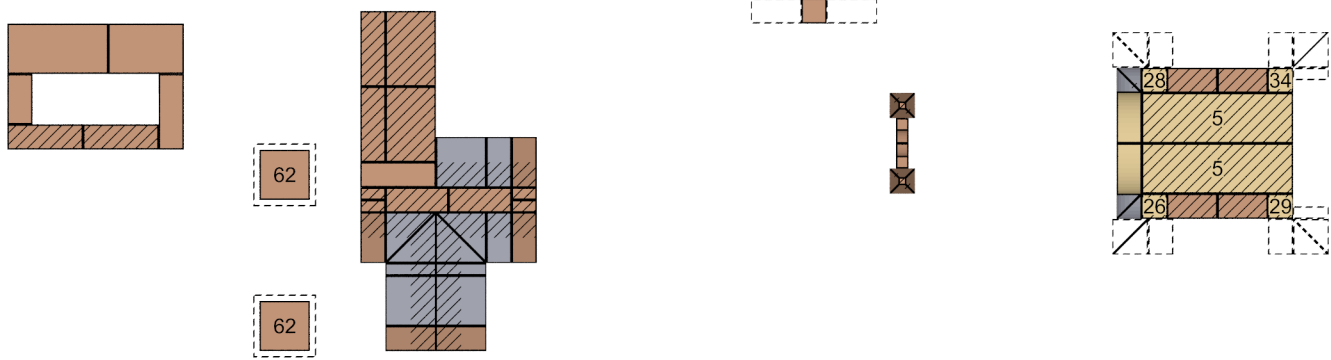

Das
Zauberschloß
des **Z**auberers
Eckkuharuto

RF 34 Lyck

Eckhard Fischer

2018

Herrn Vogel Haus 90

□□

10,75

58
66
58
58

11,75

12,75

13,25

13,75

14,25

15

15,25

Verbaute Steine