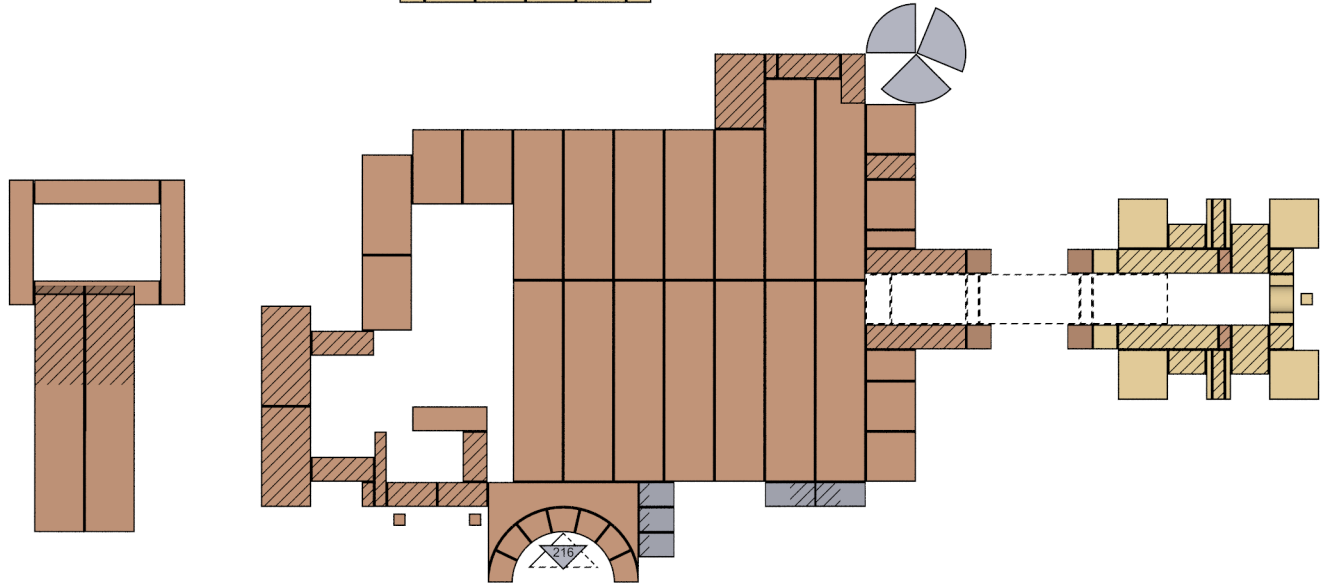

Das
Zauberschloß
des **Z**auberers
Eckkuharuto

RF 34 Lyck

Eckhard Fischer

2018

Herrn Vogel Haus 90

□□

10,75

58
66
58
58

11,75

12,75

13,25

13,75

14,25

15

15,25

Verbaute Steine